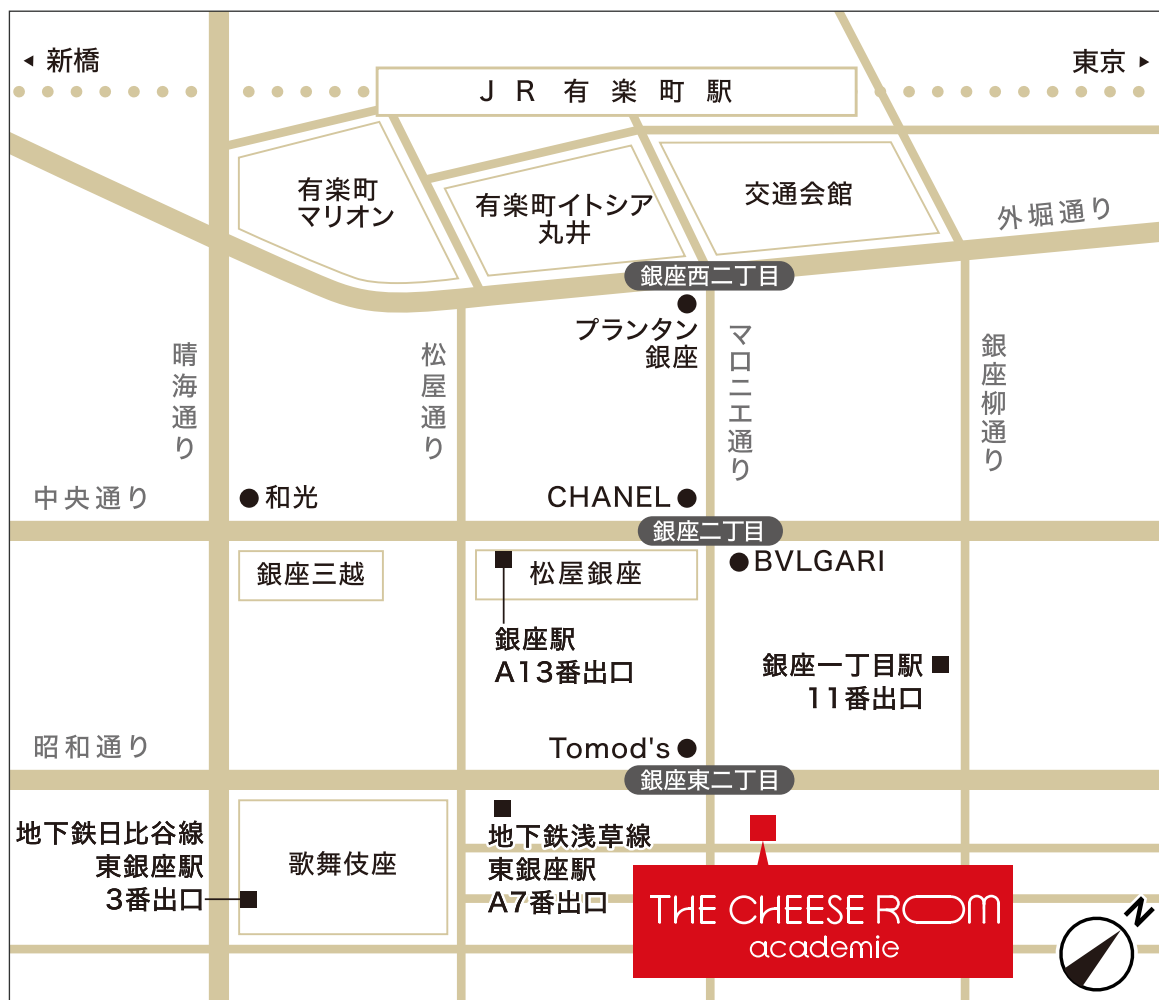

THE CHEESE ROOM academie

最寄駅：都営浅草線 東銀座駅A7出口より徒歩3分
東京メトロ日比谷線 東銀座駅A2/A3出口より徒歩5分

〒104-0061

東京都中央区銀座2-12-10 藤ビル2F

TEL:03-6264-1540

事務局営業時間 10:00~19:00 (月~土)